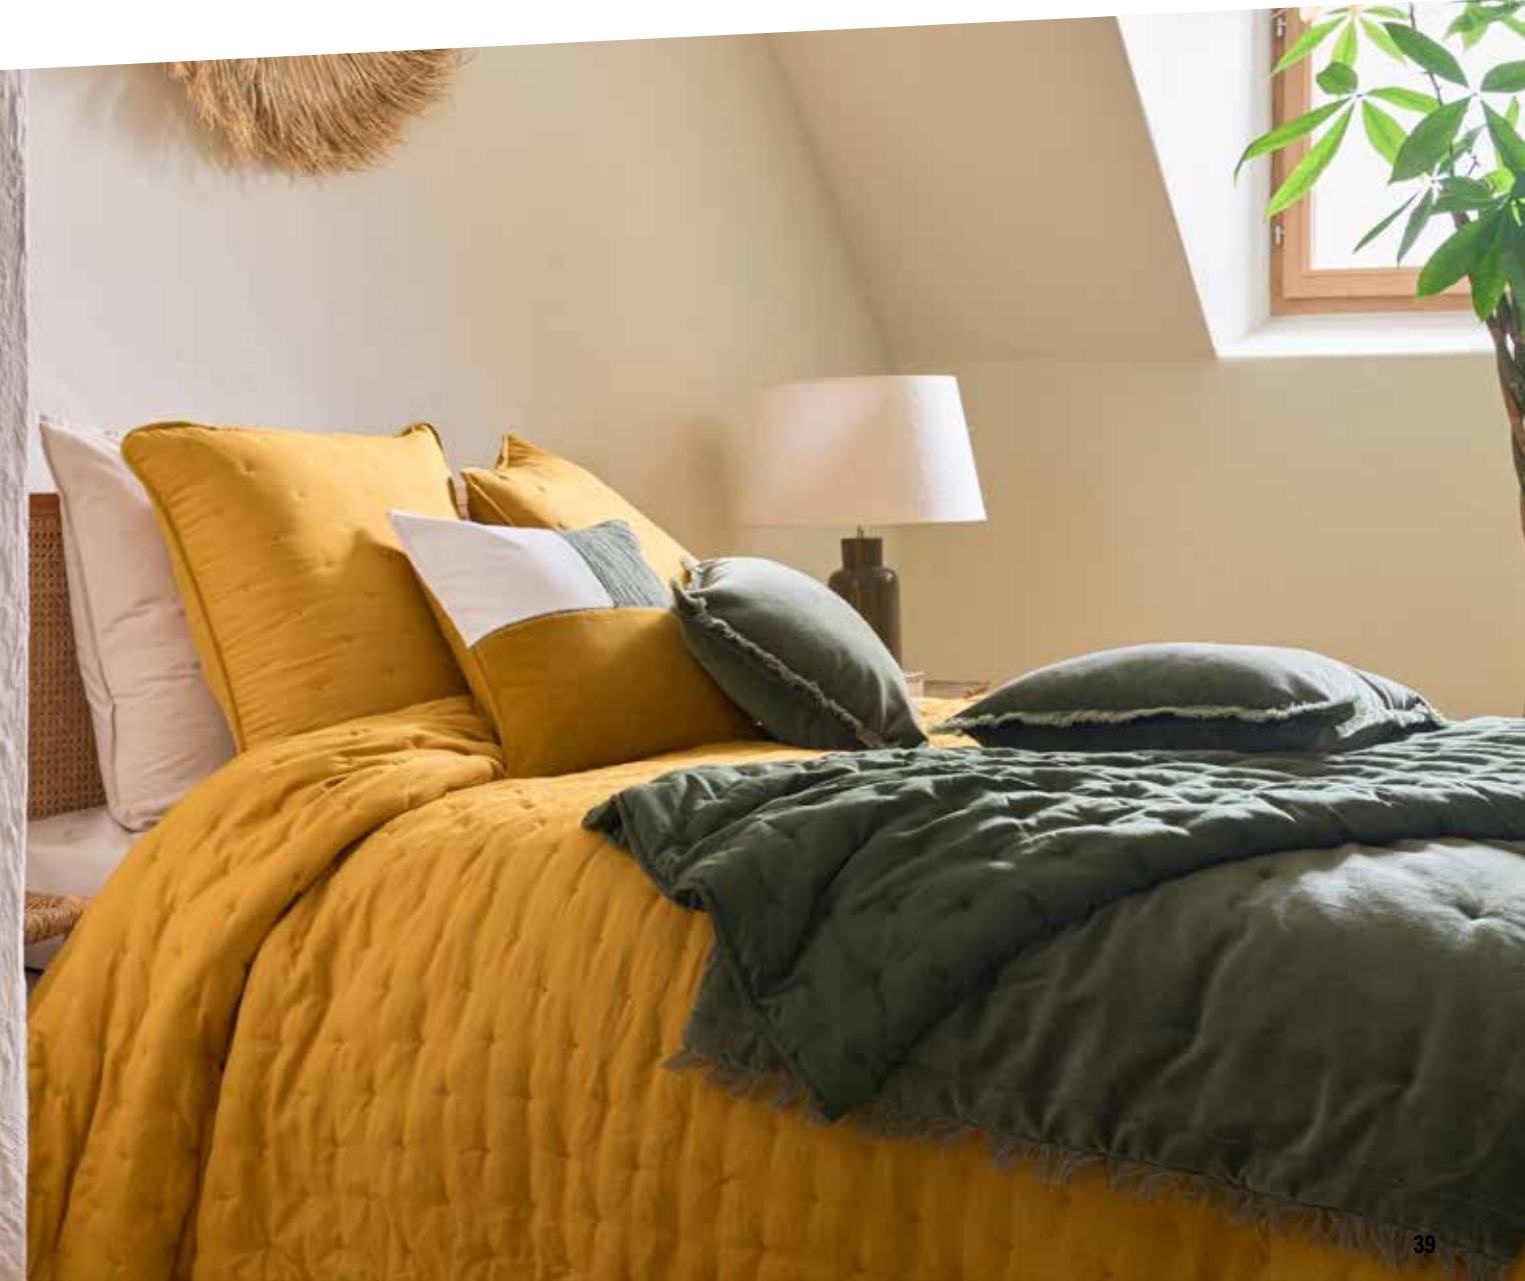

LOVE

100% Coton lavé popeline
100% Washed cotton
Garnissage 100% polyester
polyester filling

COUVRE LIT / BED COVER

A42273 - 240x260 - **L6700C2**

A38273 - TAIE LA PAIRE 65X65 - **L1740C2**

Vendu ensemble

PALAZZO

100% polyester microfibre
Microfiber 100% polyester
200 gsm
touché agréable et souple

JETE / BED COVER

A43304 - 180x250+1T - **L2390C2**

A44304 - 220x240+2T - **L2680C2**

A42304 - 240x260+2T - **L3390C2**

PLAID / BLANKET

A49304 - 130x170 - **P1200C2**